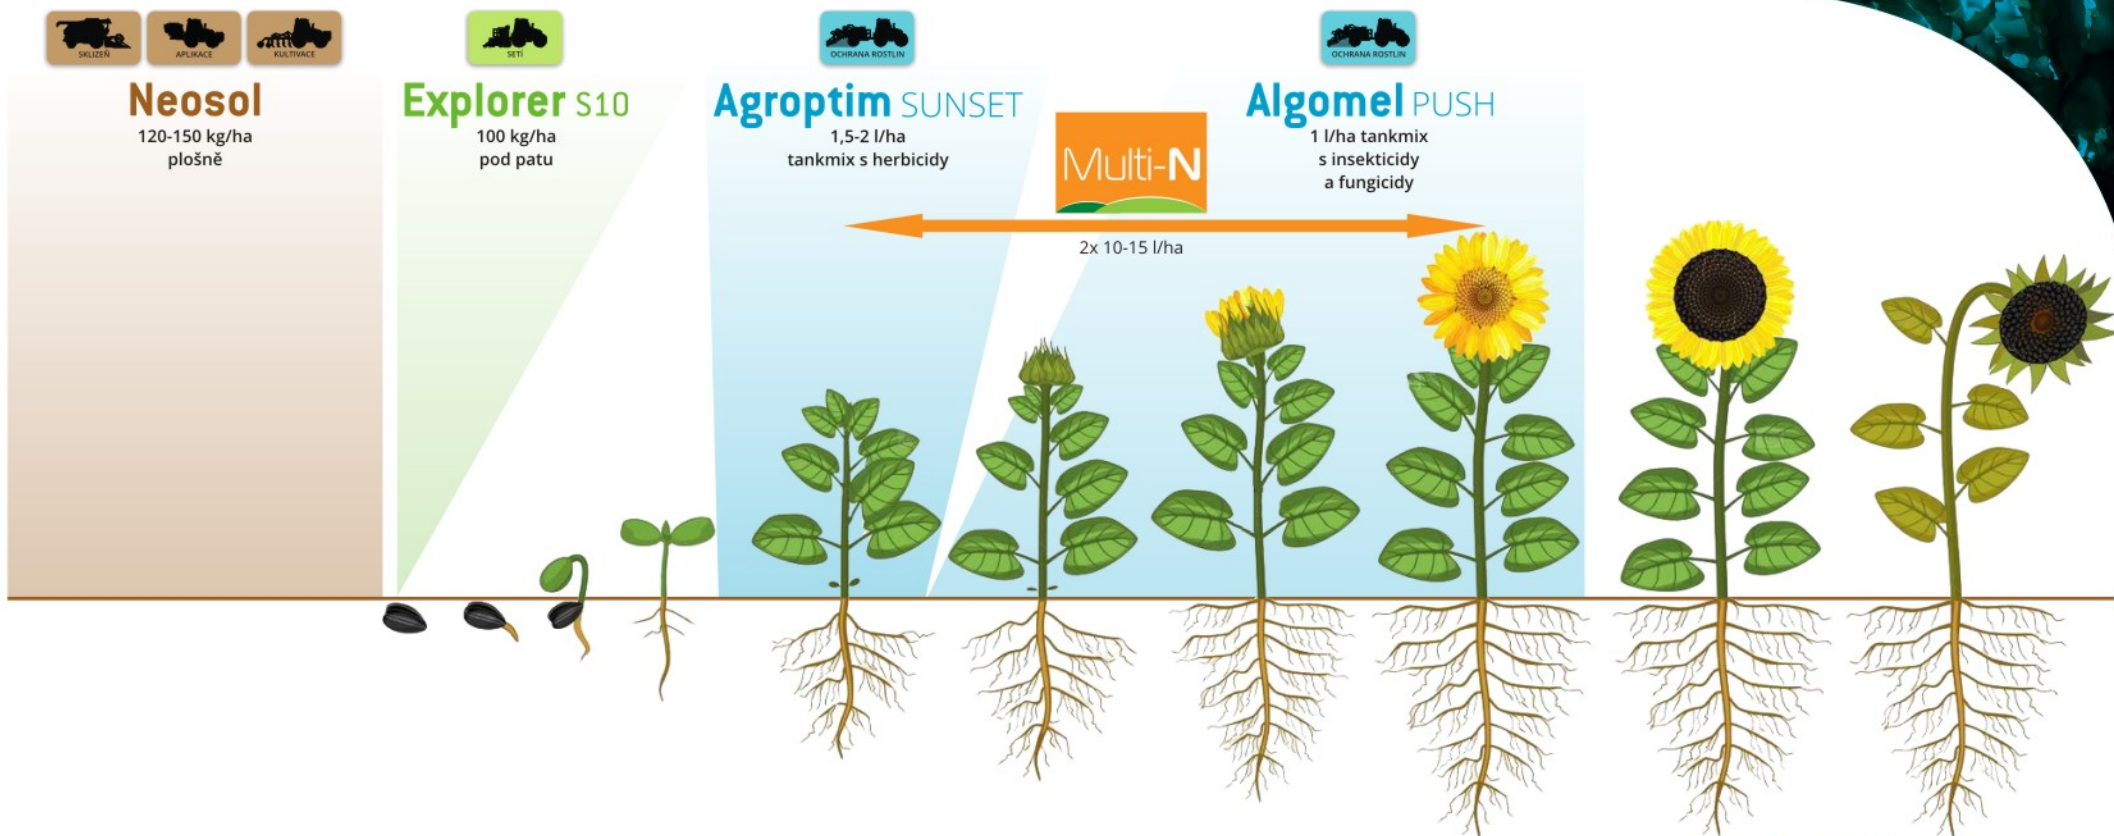

Rentabilní produkce s technologiemi Olmix Group

Slunečnice

Neosol

- Usnadnění kultivace
- Kvalitnější založení porostů
- Snížení utužení půdy
- Zlepšení půdní struktury
- Lepší hospodaření s vodou
- Zvýšení biologické aktivity půdy
- Snížení chemické zátěže půdy i životního prostředí a zlepšení biodiverzity

Explorer S10

- Nulová toxicita pro klíčící rostliny
- Lepší vzcházení a vyrovnaný porost
- Zvětšení biomasy kořenů
- Zvýšení využitelnosti živin
- Intenzivní komunikace mezi rostlinou a půdou
- Podpora mineralizace organických hnojiv a posklizňových zbytků
- Zvýšení odolnosti k abiotickým stresům

Agroptim SUNSET

- Prevence abiotických i biotických stresů a redukce jejich dopadů
- Zvýšení účinnosti herbicidů
- Zlepšení příjmu živin a vody z půdy
- Zpevnění pokožky listů a zvýšení imunity vůči chorobám
- Zvýšení počtu nažek v úbořech, vyrovnaná velikost
- Zlepšení kvality nažek, eliminace zaplesnivění a vyšší olejnatost

Multi-N

- Aplikace 2x10 L/ha nebo jednorázově 15-20 L/ha
- Zlepšení růstu a vývoje rostlin i kořenů
- Podpora metabolismu proteinů, cukrů a tuků
- Zlepšení kvetení a opylení
- Zvýšení násady semen
- Zlepšení zdravotního stavu
- Ideálně jako TM s Agroptim Sunset nebo Algomel Push